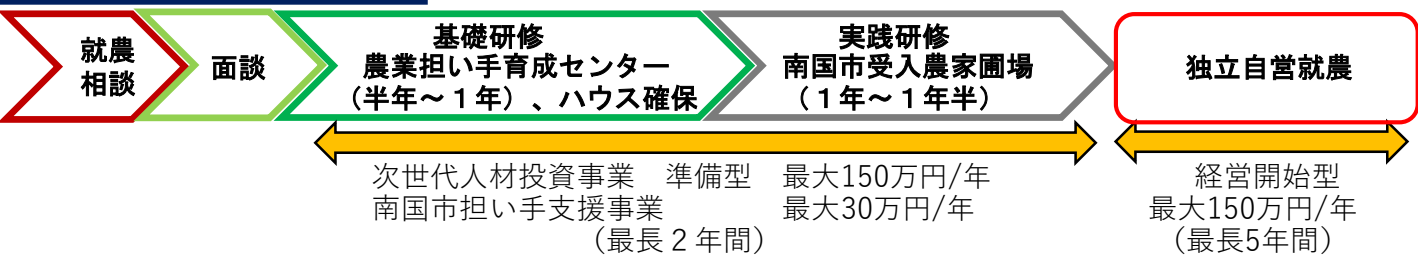

就農までの流れ（独立自営）

◎就農までの支援メニューとして、ハウスを整備する費用の一部を補助する園芸用ハウス整備事業、農地の賃借料の一部を補助する新規就農者農地確保等支援事業、運転資金や設備資金の無利子融資が受けられる日本政策金融公庫の青年等就農資金、研修時と就農時に補助が受けられる国の次世代人材投資事業などがあります。いずれの事業・制度も利用するには要件があり、利用にあたってはそれぞれ審査があります。

◎ハウスについては、新規ハウスを建設する場合は初期投資額が大きくなるため、地区内に利用可能な中古ハウスがあれば紹介します（確実に用意できるものではありません）。