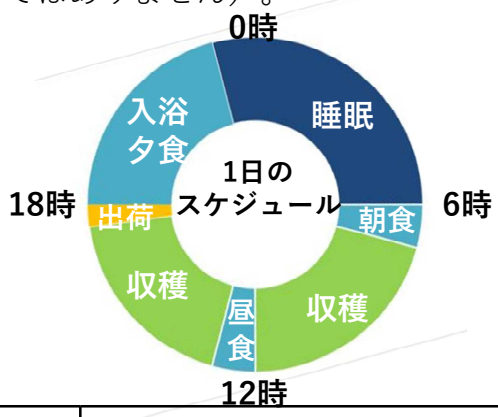

I・Uターン農家多数!!

南国市長岡地区

でピーマンを作りませんか？

ピーマンここがお薦め！

◎ **生産量全国4位！**

高知県のピーマンの生産量は全国4位※！市場への供給量が多いため、市場からの信頼性が高く有利に取引されています。長岡地区は面積当たりの生産量や秀品率が高い地域なので、周囲の農家から栽培技術を学ぶことでスムーズにスキルアップできます。実際にピーマン部会の半数近くがI・Uターン者ですが、就農後も安定した経営を行っています（※令和元年産作物統計調査、平均収量16.5t/10a（R2園芸年度平均））。

◎ **温暖な気候と施設栽培を組み合わせるとより有利な農業を！**

温暖な気候と長い日照時間を活かして有利に農業ができるのが高知県の強みの一つです。ピーマンの場合、秋から翌年の春にかけて生産・出荷しますが、温暖な気候を活かして経費の大部分を占める施設暖房費を抑えることができます。南国市は、その名のとおり、暖かい海に面した平地が多く、高知県の強みを最大限活かせる地域です。

就農までの流れ（独立自営）

◎就農までの支援メニューとして、ハウスを整備する費用の一部を補助する園芸用ハウス整備事業、農地の賃借料の一部を補助する新規就農者農地確保等支援事業、運転資金や設備資金の無利子融資が受けられる日本政策金融公庫の青年等就農資金、研修時と就農時に補助が受けられる国の次世代人材投資事業などがあります。いずれの事業・制度も利用するには要件があり、利用にあたってはそれぞれ審査があります。

◎ハウスについては、新規ハウスを建設する場合は初期投資額が大きくなるため、地区内に利用可能な中古ハウスがあれば紹介します（確実に用意できるものではありません）。

施設ピーマン経営モデル

年間のスケジュール

| モデル世帯 | 経営面積 | 売上高 | 支出 | 所得 | 備考 |
|-------|------|-------------|-------|-----------|--|
| 単身 | 13a | 715～910万円 | 640万円 | 75～270万円 | 売上高は550～700万円/10a、夫婦は家族労働力2名で試算。数値は目安であり、所得を保証するものではありません。就農5年目を想定した経営モデル。 |
| 夫婦 | 20a | 1100～1400万円 | 950万円 | 150～450万円 | |

ここが
南国市!

香川県

徳島県

高知県

愛媛県

農業担い手育成センター
(四万十町)

住みやすい南国市街

農地が広がる平野部